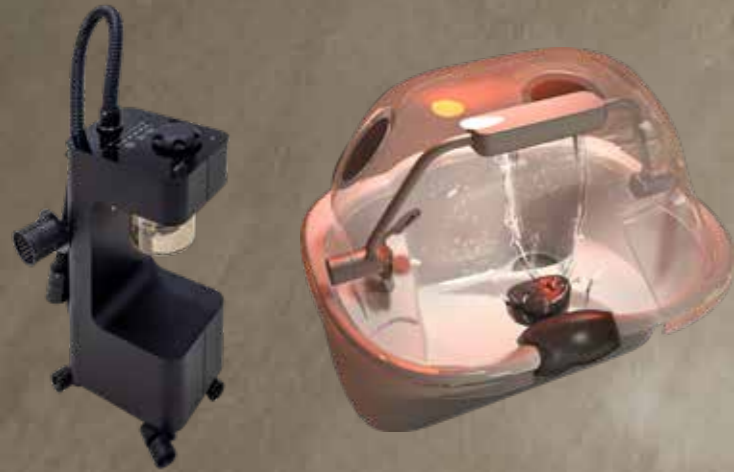

**STEAM SYSTEM
+ SHIRODARA IGLOO**

VAPORIZADOR + CÚPULA IGLOO
CON CASCADE DE AGUA INTEGRADA

HEAVEN

design Elisa Giovannoni

**¡PRUEBE NUESTRA
REALIDAD AUMENTADA!**
COLOCA EL LAVACABEZA HEAVEN
EN TU SALÓN.

Maletti presenta el nuevo lavacabeza Heaven para el tratamiento Shirodara, fruto de un profundo análisis de las técnicas implicadas: posición horizontal ergonómica para la máxima relajación muscular, alineación perfecta de las vértebras y aumento del flujo de oxígeno en el sistema circulatorio.

Dr. Anna Bassi | AUSL - Reggio Emilia (RE) Italy

**STEAM
EDEN
SYSTEM**
THE NEW FRONTIER
OF WELLNESS

**STEAM SYSTEM
+ SHIRODARA
IGLOO**

VAPORIZADOR + CÚPULA IGLOO
CON CASCA DA DE AGUA
INTEGRADA

NEW EDEN + VAPOMIST 1 NEW + SHIRODARA

CONSIGUE UNA BARBA
ESPECTACULAR!

STEAMOON
VAPORIZADOR PARA BARBA

Maletti ha colaborado con el Departamento de Medicina y Cirugía de la Universidad de Perugia, cuyos resultados han atestiguado los beneficios del vapor sobre el cabello y el vello corporal. El uso de vapor es crucial para el rendimiento de los productos de cuidado del cabello y la barba, ya que permite una penetración más profunda y, por lo tanto, mejora su salud y suavidad. Dado que el cuerpo humano está formado principalmente por agua, una buena hidratación es esencial para la salud y el funcionamiento de los folículos pilosos, el cabello y el tejido epidérmico.

4
MINIMAL OBLO'
 TOCADOR
 Espejo redondo con iluminación LED

5
CONSOLLE MINIMAL
 Consola en hierro crudo con soporte para secador y reposapiés
 OPCIONAL: repisa ceramica, o acabados madera
 (ver pagina 38)