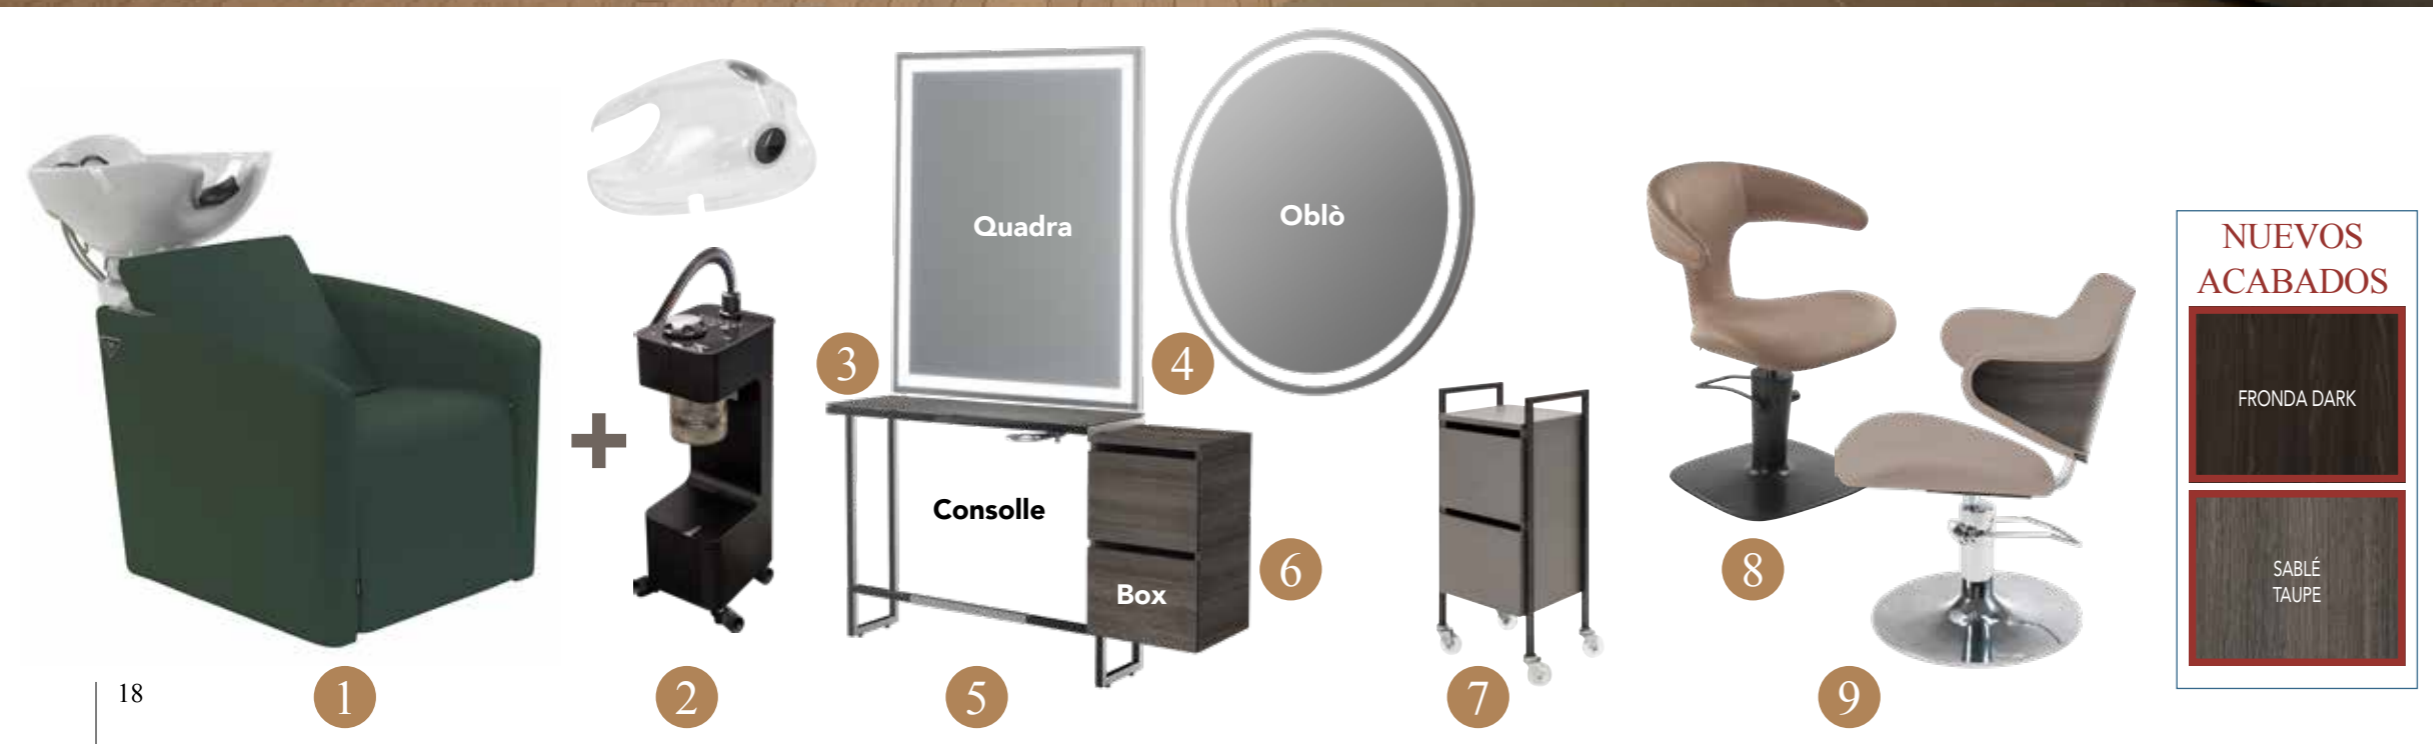

1
SKYWASH PRIMA CLASSE
LAVACABEZA CON PICA BLANCA

FIX
COMFORT
AIR MASSAGE

2
VAPOMIST 1 NEW
VAPORIZADOR
con CÚPULA IGLOO incluida

3
MINIMAL QUADRA
TOCADOR
Espejo cuadrado con iluminación LED

4
MINIMAL OBLO'
TOCADOR
Espejo redondo con iluminación LED

5
CONSOLLE MINIMAL
Consola en hierro crudo con soporte para secador y reposapiés
OPCIONAL: repisa ceramica, o acabados madera
(ver pagina 38)

6
MINIMAL BOX
Cajonera en color negro
otros acabados (ver pagina 40)

7
MINIMAL TROLLEY
CARRITO
Carrito con estructura en hierro crudo, con cajones en
acabado negro. Ruedas giratorias de poliuretano con
sistema antipeló.

8
OPCIONAL: otros acabados
(ver pagina 40)

9
BOOMERANG SOFT
SILLÓN Green First collection
Con base Mare block
Con base Passe-Partout

GREEN HUG
SILLÓN
Con respaldo fronda dark o sablé
Con base Mare block
Con base Passe-Partout