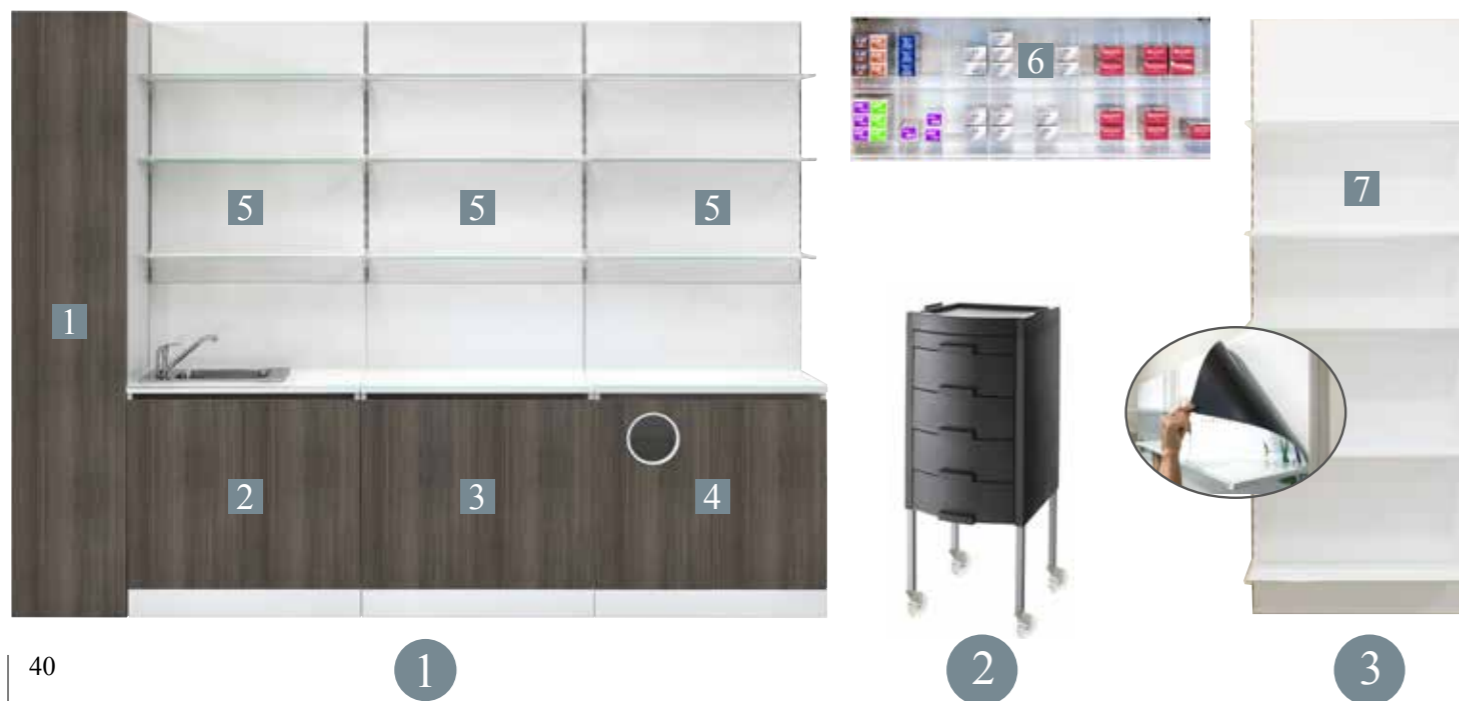

ESTRUCTURA Colores de la estructura				
NERO BLACK NOIR	BIANCO WHITE BLANC			
EASY M Acabados				
NERO OPACO MATT BLACK NOIR MAT	BIANCO OPACO MATT WHITE BLANC MAT	AVORIO OPACO MATT IVORY IVOIRE MAT	GRIGIO CHIARO LIGHT GREY GRIS CLAIR	
EASY M PLUS otros colores disponibles				
CEMENTINO BIANCO WHITE CEMENT CIMENT BLANC	NERO LUCIDO GLOSSY BLACK NOIR BRILLANT	TALCO NERO BLACK TALCUM POWDER TALC NOIR	TALCO BIANCO WHITE TALCUM POWDER TALC BLANC	BIANCO LUCIDO GLOSSY WHITE BLANC BRILLANT
EBANO EBONY EBÈNE	ENGADINA ENGADIN ENGADINE	CHAMPAGNE	FRONDA LIGHT	FRONDA DARK
ROVERE CHIARO LIGHT OAK CHÈNE CLAIR	ROVERE SCURO DARK OAK CHÈNE FONCÉ	ROVERE 18 18 OAK 18 CHÈNE	NOCE WALNUT NOIX	SABLÉ TALUPE